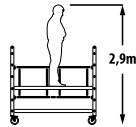

lengte	breedte	hoogte	wielen	plat. hoogte
189	75	176	125	x

359.00

SuperPRO M-Max vouwdeel 88

11400001

Hoogte 88 cm. Kan als opbouw worden gebruikt op de SuperPRO M-Max vouwsteiger. Compleet geleverd met vergrendelpennen.