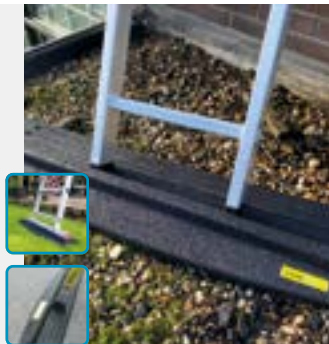

Rhino Safeclamp

1299065060

Set à 2 stuks voor op het imperial of de steigeraanhangwagen.
Zeer snel en veilig aan te brengen.
Anti-diefstal d.m.v. geïntegreerd slot.

setprijs
71.45

Universele laddertransportklemset

1299064000

Set à 2 stuks voor op het imperial of de steigeraanhangwagen. Anti-diefstal d.m.v. aan te brengen hangslot (exclusief).

setprijs
43.95

Laddermat

Voorkomt wegglijden, wegzakken en beschadigen van de ondergrond.
Ideaal voor op gladde vloeren, in tuinen of op platte daken.

100 cm breed
1299070004

29.65

126 cm breed
1299070005

41.75

Ophang-beugelset

1299066005

Ladderlok ophangbeugelset
inclusief hangslot, diepte 140 mm.

setprijs
37.35

Wandafstandhouder

1299066000

Veilig en comfortabel werken op de ladder.

- extra stabiel (brede anti-slip muursteunen)
- robuuste stalen uitvoering

45.05

Wandafstandhouder

1299066001

Veilig en comfortabel werken op de ladder.

- extra stabiel (brede anti-slip muursteunen)
- aluminium uitvoering

53.85

Laddernokhakenset

1299065000

Om snel en veilig op hellende daken te werken. Eenvoudig in gebruik en te monteren op vrijwel iedere enkele ladder. Max. belasting: 110 kg.

76.95

Ladderborgingspunt

Om veilig een dak te betreden. De beugel voorkomt dat uw ladder omwaait of zijdelings wegglijdt. Incl. gratis sjaorband.

Aluminium 62x10x26mm
1299065900

53.85

Gegalvaniseerd 51x10x15mm
1299065901

21.95

Aanduidingsbord 30x15mm
1299065909

9.85

Inhanghakenset en wandbeugel

Set inhanghaken inclusief bevestigingsmateriaal en aluminium wandbeugel van 45 cm breed.

Set inhanghaken
1299006002

49.95

Wandbeugel 45 cm
1299006004

43.95

Ladderbankje

1299063000

Meer stacomfort op de ladder met een ladderbankje. Ook handig om bijvoorbeeld een verblik op te zetten.

72.95