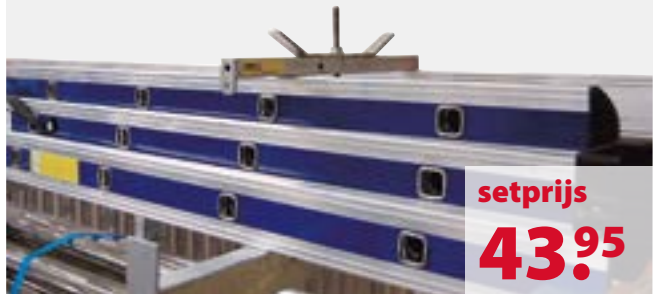

Universele laddertransportklemset

1299064000

Set à 2 stuks voor op het imperial of de steigeraanhangwagen. Anti-diefstal d.m.v. aan te brengen hangslot (exclusief).

setprijs
43.95

Laddermat

Voorkomt wegglijden, wegzakken en beschadigen van de ondergrond.
Ideaal voor op gladde vloeren, in tuinen of op platte daken.

100 cm breed
1299070004

29.65

126 cm breed
1299070005

41.75