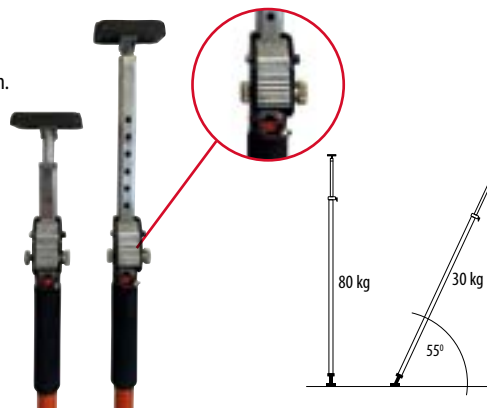

	model	bereik (cm)	max. belasting	ACTIE-PRIJS
46800000	teleprop	165 - 290	80 kg	36,95
46850000	teleprop	101 - 177	80 kg	32,95
46900000	uniprop	75 - 125	80 kg	22,95

vanaf
22⁹⁵

Robuuste montagesteun, ook ideaal voor opspannen bij vastlijmen van plinten, panelen etc.