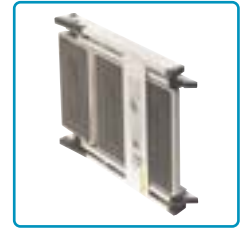

Little Jumbo Compact

Originele Little Jumbo met grote treden maar nu zeer compact in te klappen. Makkelijk mee te nemen onder de arm, zeer compact in opslag en ideaal voor het werken in kleine ruimtes.

Grote treden op iedere hoogte

	aantal treden	sta-hoogte	transport-lengte	transport-dikte	basis-breedte	gewicht	ACTIE-PRIJS
1313650200	2	46	55	7	55	5 kg	139,00
1313650300	3	69	78	7	55	7 kg	189,00

vanaf **139,00**

EN
14183

Compact om mee te nemen

Werkbord Modu

Robuust en stabiel aluminium werkbord (EN-14183) met 200 mm diepe treden van anti-slip geribbelde traanplaat en extra groot platform van 400 x 560 mm. De robuuste buisconstructie zorgt voor stabiliteit en duurzaamheid. Eventueel uit te breiden met een of twee aangrijpleuning (vanaf 3 treden) en/of set geveerde remwielen van Ø 100 mm, waardoor werkbord geremd is zodra hij wordt betreden.

	aantal treden	sta-hoogte	basis-afmeting	gewicht	ACTIE-PRIJS
1223790831	1	20	40 x 50	3 kg	134,95
1223790832	2	40	64 x 67	4 kg	219,95
1223790833	3	60	86 x 67	6 kg	268,95
1223790834	4	80	107 x 67	8 kg	359,95
1223790835	5	100	128 x 67	10 kg	439,95
1223740811	Set à 4 stuks geveerde remwielen Ø 100 mm compleet gemonteerd				207,90
1223790814	Aangrijpleuning éénzijdig incl. bevestigingsmaterialen				124,95

vanaf **134,95**

EN
14183

Optie: aangrijpleuning links en/of rechts (vanaf 3 treden)

Montagebord Podium

Robuust en stabiel aluminium montagebord (EN-14183) met 200 mm diepe treden. Robuust frame met tredebevestiging die doorloopt tot het achterraam. Platform 600 x 600 mm voor een groot en stabiel stavlak. Maximale belasting 150 kg.