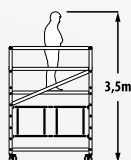

Alle SuperPRO vouwsteigers worden compleet gemonteerd geleverd. Geen doe-het-zelf bouw pakket!

11401635
Uitvoering met luik

799.00