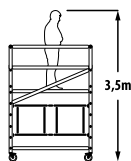

11401737
Uitvoering zonder luik

569.00

11401838
Uitvoering met luik

599.00

SuperPRO M-Max vouwsteiger met leuningset

Professionele vouwsteiger met leuningset. Snel samen te vouwen en makkelijk mee te nemen. Basis met zes sporten voor optimaal gebruiksgemak en altijd de juiste platformhoogte. Aangevuld met 2 x 4 sports opbouwframe en 6 schoren. Standaard met platform met luik.

lengte	breedte	hoogte	wielen	plat. hoogte
189	75	254	125	150