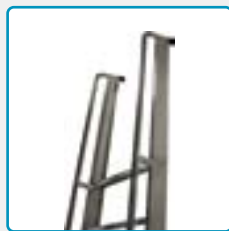

Comfortabele leuning aan beide zijden