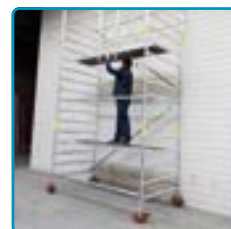

1 x kantplankset

2 x grote stabilisator*

**Extra robuust
door wanddikte van
2,3 mm!**

*Bij vrijstaand gebruik 4 stabilisatoren verplicht.

EN
1004
klasse 3

EN
1298

**Compleet
met set AGR
verloopleuning**

Veilig en volgens nieuwe norm opbouwen met JUMBO AGR voorloopleuning