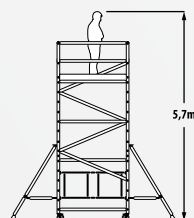

Set D: SuperPRO M-Max vouwsteiger Werkhoogte 7,7 m

11405676

Professionele vouwsteiger uitgevoerd met 3 platforms met luik, 2x opbouw 2 m, leuningset en 2 telescopische stabilisatoren.

Multifunctioneel!
Binnen als vouwsteiger,
buiten als rolsteiger