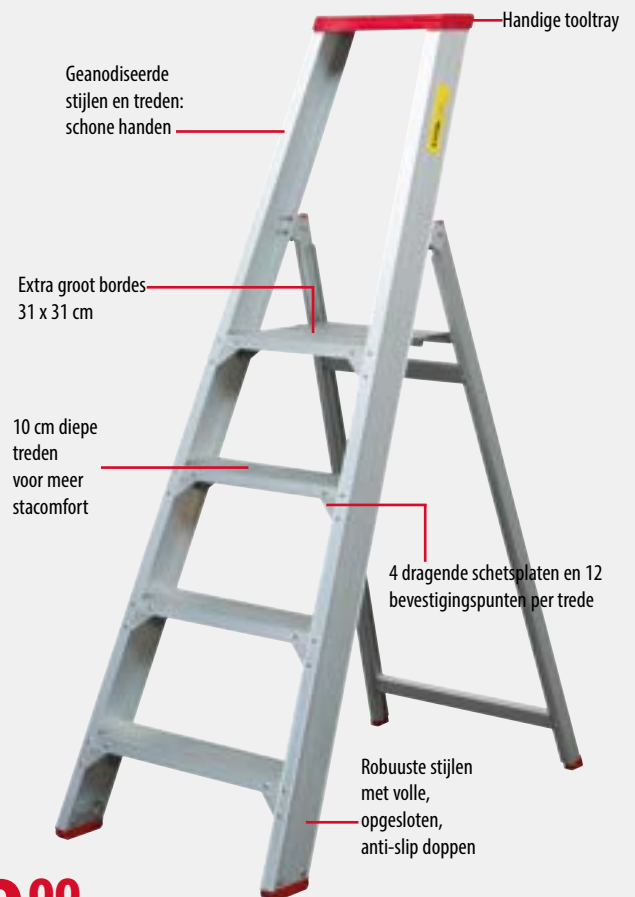

4 dragende schetsplaten (voor en achter) bij iedere trede

Neerklapbare steunbeugel

Geanodiseerde stijlen en treden: schone handen

Extra groot bordes 22 x 40 cm

Tweede vergrendel- en stabordes

Robuuste stijlen met volle opgesloten anti-slip doppen

vanaf **99,00**

SuperPRO enkelzijdig

NEN
2484
Warenwet

Handige tooltray

4 stevige schetsplaten onder iedere trede

10 cm diepe anti-slip treden

	aantal treden	sta-hoogte	transport-lengte	basisbreedte	gewicht	ACTIE-PRIJS
4741000102	2	45	122	47	6 kg	129,00
4741000103	3	70	147	50	7 kg	149,00
4741000104	4	95	175	55	8 kg	169,00
4741000105	5	120	204	59	9 kg	189,00
4741000106	6	145	231	63	10 kg	205,00
4741000107	7	170	258	66	11 kg	224,00
4741000108	8	195	288	70	12 kg	245,00
4741000110	10	245	345	78	14 kg	309,00
4741000112	12	295	399	85	16 kg	349,00

Geanodiseerde stijlen en treden: schone handen

Handige tooltray

Extra groot bordes 31 x 31 cm

10 cm diepe treden voor meer stacomfort

4 dragende schetsplaten en 12 bevestigingspunten per trede

Robuuste stijlen met volle, opgesloten, anti-slip doppen

vanaf **129,00**

Telescopische toegangstrap

Veilig toegang op locatie tot 4.8 m hoogte!
 Comfortabele treden van 8 cm diep, aangrijpleuning en een toegangshek.
 Uitstapplatform van 500 x 500 mm
 Voorzien van 2 voetplaten met ogen (excl. bevestigingsmaterialen).
 In transport slechts 41 cm dik.