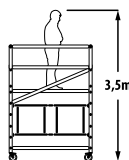

Set B: SuperPRO M-Max vouwsteiger Werkhoogte 3,7 m

11401636

Professionele vouwsteiger uitgevoerd met platform met luik, leuningset en 2 stabilisatoren.