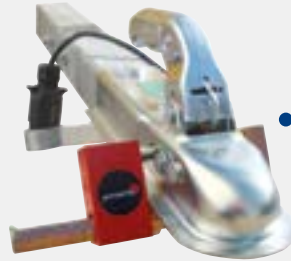

Condor koppingslot

35034021

- Licht en compact
- Binnen 5 seconden aangebracht
- Voorkomt ongewenst aankoppelen van uw aanhanger of caravan
- Inclusief 5 sleutels waarvan 1 met LED
- Geen losse onderdelen

Geschikt voor:

- Knott koppelingen
- Albe koppelingen
- Winterhoff koppelingen
- WS3000
- SSK1/2/3 stabilisator

84,95

Loopchain

Universele anti-diefstal pijp

- Unieke lusbare ketting met stick: Ø 18 mm
- Inclusief 5 sleutels waarvan 1 met LED
- Beschermhoes tegen beschadigingen
- SCM goedgekeurd

	lengte	ACTIE- PRIJS
35090050	130 cm	129,95
35090055	250 cm	139,95