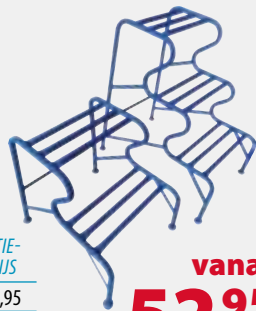

Stucadoorstrapjes

Universele stucbankjes in 2 en 3 treden.

vanaf
52⁹⁵

Betonmolen PRO 145

1. 121120145
2. Voorzien van onafhankelijke voetrem
   - Stevige constructie,
   - Kuipinhoud 145 liter
   - Gewicht 50 kg