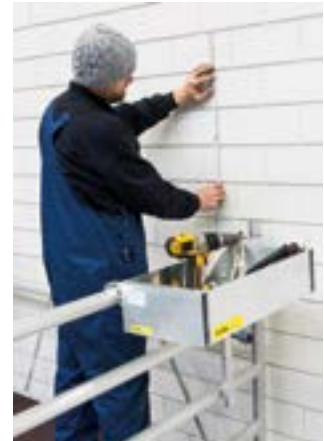

1299065058
Handige aluminium materiaalbak om gereedschap en andere materialen veilig op te bergen op uw steiger.
Afmetingen: 56 x 29 x 15 cm (binnenmaat)

141,90

Steigerkoppeling

4118000102
Universele draai-steigerkoppeling om steigerbuizen eenvoudig met elkaar te verbinden. Voor 50 mm buis.