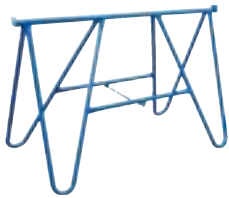

Klapschraag

121103800
Staal, blauw gelakt, 850 x 1140 mm
Standaard met veiligheidsketting en opstaande uiteinden.
Verschillende maten ook op bestelling leverbaar.

Met opstaande rand

43⁹⁵

Telescopische schragenset

412200300
Altijd werken op de juiste hoogte met deze robuuste, telescopische schragenset. De brede beuken oplegbalken voorkomen beschadigingen. De schragen zijn in hoogte verstelbaar en hebben een schuifvergrendeling tegen ongewenst inklappen. In hoogte verstelbaar op 60-70-80-90 cm en als set maximaal belastbaar tot 350 kg.