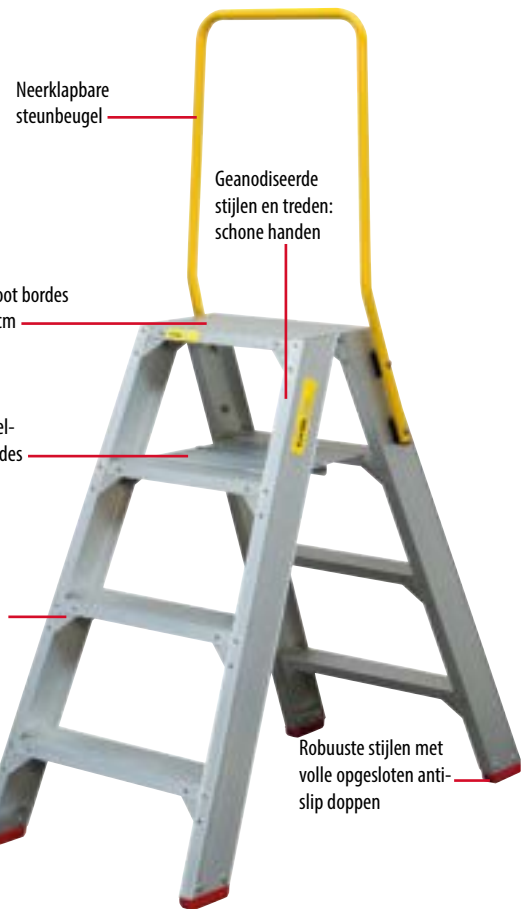

vanaf **99,95**

Plat in te klappen, slechts 13,4 cm dik!

SuperPRO dubbelzijdig, dé toptrap van Little Jumbo

Oerdegelijke industrietrapp met 4 schetsplaten en 12 popnagels in iedere trede.
 Het geanodiseerd aluminium is vuilafstotend en geeft niet af (geen vuile handen).
 De 10 cm diepe treden en het grote bordes zorgen voor een comfortabele werkplek.
 Bij de dubbel oplooptbare trap is er een tweede stabordes dat als spreidbeveiliging fungeert.
 Vanaf 2x3 treden compleet geleverd inclusief verplichte steunbeugel (ARBO).

Robuuste anti-slip doppen

Neerklapbare steunbeugel vanaf 2 x 3 treden

Tweede vergrendel- en stabordes

	aantal treden	sta-hoogte	transport-lengte	basisbreedte	gewicht	ACTIE-PRIJS
4741000202	2x2	45	53	47	5 kg	99,00
4741000203	2x3	70	80	50	7 kg	149,95
4741000204	2x4	95	107	53	9 kg	179,95
4741000205	2x5	120	134	56	11 kg	219,95
4741000206	2x6	145	162	59	13 kg	259,95
4741000207	2x7	170	187	62	14 kg	299,95
4741000208	2x8	195	215	65	17 kg	339,00
4741000210	2x10	245	269	71	21 kg	399,00
4741000212	2x12	295	322	77	25 kg	479,00

4 dragende schetsplaten (voor en achter) bij iedere trede

Neerklapbare steunbeugel

Geanodiseerde stijlen en treden: schone handen

Extra groot bordes 22 x 40 cm

Tweede vergrendel- en stabordes

Robuuste stijlen met volle opgesloten anti-slip doppen

vanaf **99,00**

SuperPRO enkelzijdig

NEN
2484
Warenwet

Handige tooltray

4 stevige schetsplaten onder iedere trede

10 cm diepe anti-slip treden

	aantal treden	sta-hoogte	transport-lengte	basisbreedte	gewicht	ACTIE-PRIJS
4741000102	2	45	122	47	6 kg	129,00
4741000103	3	70	147	50	7 kg	149,00
4741000104	4	95	175	55	8 kg	169,00
4741000105	5	120	204	59	9 kg	189,00
4741000106	6	145	231	63	10 kg	205,00
4741000107	7	170	258	66	11 kg	224,00
4741000108	8	195	288	70	12 kg	245,00
4741000110	10	245	345	78	14 kg	309,00
4741000112	12	295	399	85	16 kg	349,00