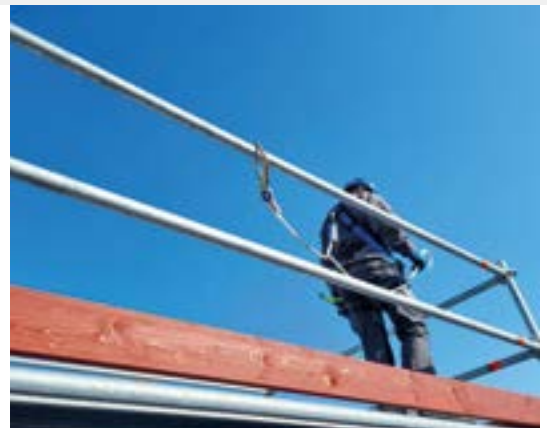

Altijd gezeerd!
Soepele kernmantellijn met twee grote steigerpijphaken M53

174⁹⁰

Hoogwerkerset EK 2

7260070024

- Harnas HT10 - EN 361
- Valblok Blocfor ESD 1.8 m band met valdemper, M10, draaibare M47 haak en geïntegreerde val-indicator
- Opbergkoffer