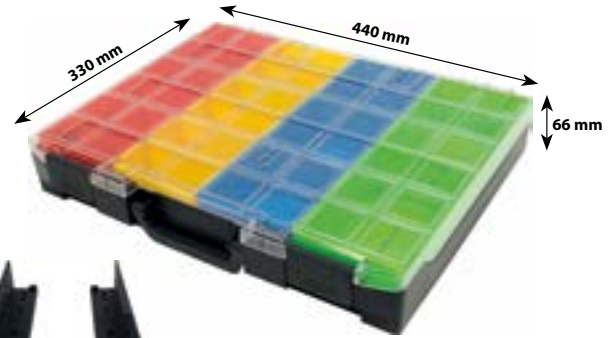

Ook verkrijgbaar in uitvoeringen met dezelfde maat/kleur bakjes

SLAGVAST