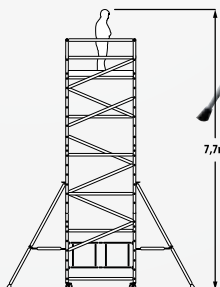

Optioneel om uw steiger aan te passen aan de nieuwe norm:

SuperPRO rolsteigers

SuperPRO M-Max stabilisator

11400016

Bij vrijstaand gebruik 4 stabilisatoren verplicht

50 cm

40⁰⁰

SuperPRO M-Max horizontaalschoor

11400007

189 cm

46⁹⁵

SuperPRO M-Max kantplankenset

11400013

Set kantplanken voor de SuperPRO M-Max vouwsteiger.
Set bestaat uit 2 breedte en 2 lengte kantplanken.

2x75 cm en 2x189 cm

129⁰⁰

Set B: SuperPRO M-Max vouwsteiger Werkhoogte 3,7 m

11401636

Professionele vouwsteiger uitgevoerd met platform met luik, leuningset en 2 stabilisatoren.

lengte	breedte	hoogte	wielen	plat. hoogte
189	75	254	125	150

979⁰⁰

Set C: SuperPRO M-Max vouwsteiger Werkhoogte 5,7 m

11403656

Professionele vouwsteiger uitgevoerd met 2 platforms met luik, opbouw 2 m, leuningset en 2 stabilisatoren.

*Bij vrijstaand gebruik 4 stabilisatoren verplicht

EN
1004
klasse 3

EN
1298

Set D: SuperPRO M-Max vouwsteiger Werkhoogte 7,7 m

11405676

Professionele vouwsteiger uitgevoerd met 3 platforms met luik, 2x opbouw 2 m, leuningset en 2 telescopische stabilisatoren.

Multifunctioneel!
Binnen als vouwsteiger,
buiten als rolsteiger

1519⁰⁰

2129⁰⁰