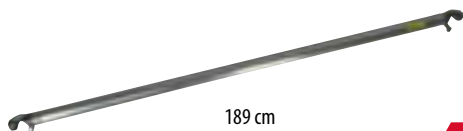

lengte	breedte	hoogte	wielen	plat. hoogte
189	75	254	125	150

Alle SuperPRO vouwsteigers worden compleet gemonteerd geleverd. Geen doe-het-zelf bouw pakket!

11401635
Uitvoering met luik

799.00

Optioneel om uw steiger aan te passen aan de nieuwe norm:

SuperPRO rolsteigers

SuperPRO M-Max stabilisator

11400016

Bij vrijstaand gebruik 4 stabilisatoren verplicht

50 cm

40⁰⁰

SuperPRO M-Max horizontaalschoor

11400007